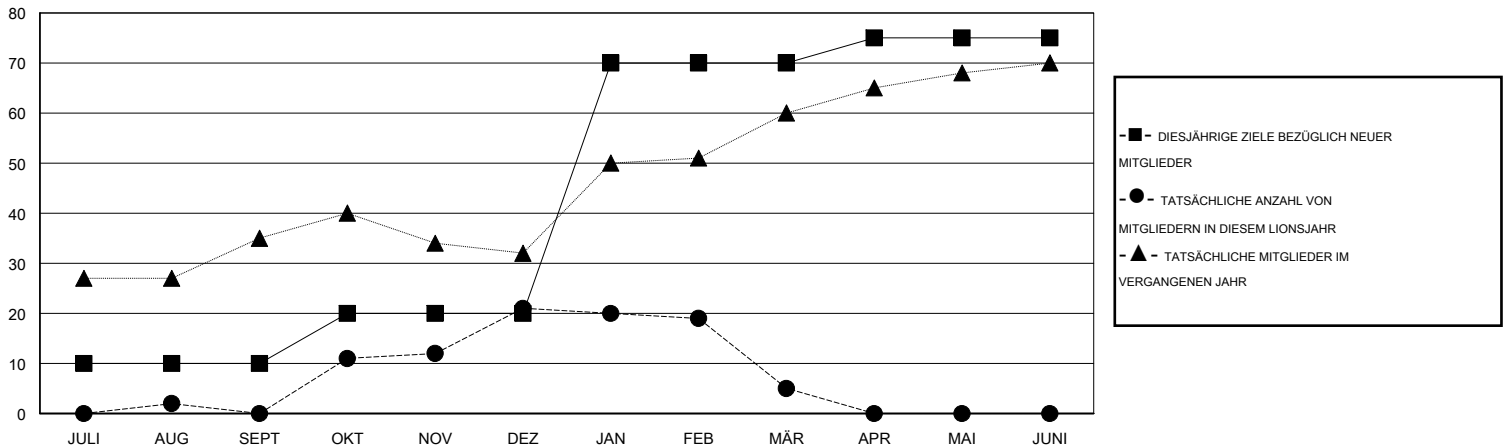

MONTHLY MEMBERSHIP PROGRESS REPORT

District 111NH

Results as of: 3/31/2015

GMT: Ton Soeters

STANDORT GERMANY

GMT KONST. GEB.: 4

| Clubs | | | | | Pro Mitglied | | | | |
|--------------------------|-----------------|------------|------------------|---------------------------|--------------------------|----------------------|---|---------------------------|---------------------------|
| ERGEBNISSE FÜR 2014-2015 | | | | | ERGEBNISSE FÜR 2014-2015 | | | | |
| QUARTAL | ZIEL NEUE CLUBS | NEUE CLUBS | AUFGELOSTE CLUBS | NETTO-GEWINN/ -VERLUST | QUARTAL | ZIEL NEUE MITGLIEDER | HINZUGEFÜGTE GRÜNDUNGS- UND NEUE MITGLIEDER | AUSGESCHIEDENE MITGLIEDER | NETTO-GEWINN/ -VERLUST |
| JULI/AUG/SEPT | 0 | 0 | 0 | 0 | JULI/AUG/SEPT | 10 | 17 | 17 | 0 |
| OKT/NOV/DEZ | 0 | 0 | 0 | 0 | OKT/NOV/DEZ | 10 | 30 | 9 | 21 |
| JAN/FEB/MÄR | 1 | 0 | 0 | 0 | JAN/FEB/MÄR | 50 | 41 | 57 | -16 |
| APR/MAI/JUNI | 0 | 0 | 0 | 0 | APR/MAI/JUNI | 5 | 0 | 0 | 0 |

ZIELE UND TATSÄCHLICHE NEUE CLUBS KUMULATIV

ZIELE UND TATSÄCHLICHE MITGLIEDER KUMULATIV

| | | |
|---|--|--|
| ABGEMELDETE CLUBS: 0 | 52 VON 89 CLUBS HABEN 1 ODER MEHR NEUE MITGLIEDER AUFGENOMMEN | GESCHLECHTERVERTEILUNG MANN 2,536 (82.77%) FRAU 528 (17.23%) |
| AUSGETRETENE MITGLIEDER VERSTORBEN 28 CLUB AUFGELOST 0 ANDERE 55 GESAMT 83 | KLICKEN SIE HIER FÜR ANGABEN ZUM ZUSTAND DES CLUBS | FAMILIENMITGLIEDER 56 HAUSHALTSVORSTAND 28 NICHT-FAMILIENVORSTAND 28 |