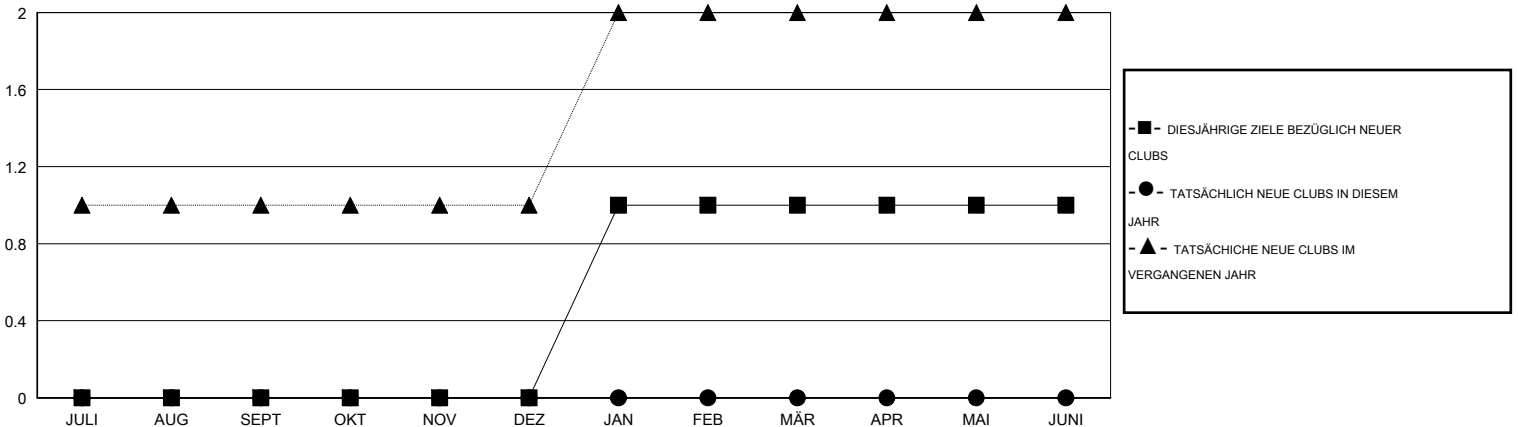

MONTHLY MEMBERSHIP PROGRESS REPORT

District 111NH

Results as of: 3/31/2015

GMT: Ton Soeters

STANDORT GERMANY

GMT KONST. GEB.: 4

| Clubs | | | | | Pro Mitglied | | | | |
|--------------------------|-----------------|------------|------------------|---------------------------|--------------------------|----------------------|---|---------------------------|---------------------------|
| ERGEBNISSE FÜR 2014-2015 | | | | | ERGEBNISSE FÜR 2014-2015 | | | | |
| QUARTAL | ZIEL NEUE CLUBS | NEUE CLUBS | AUFGELOSTE CLUBS | NETTO-GEWINN/ -VERLUST | QUARTAL | ZIEL NEUE MITGLIEDER | HINZUGEFÜGTE GRÜNDUNGS- UND NEUE MITGLIEDER | AUSGESCHIEDENE MITGLIEDER | NETTO-GEWINN/ -VERLUST |
| JULI/AUG/SEPT | 0 | 0 | 0 | 0 | JULI/AUG/SEPT | 10 | 17 | 17 | 0 |
| OKT/NOV/DEZ | 0 | 0 | 0 | 0 | OKT/NOV/DEZ | 10 | 30 | 9 | 21 |
| JAN/FEB/MÄR | 1 | 0 | 0 | 0 | JAN/FEB/MÄR | 50 | 41 | 57 | -16 |
| APR/MAI/JUNI | 0 | 0 | 0 | 0 | APR/MAI/JUNI | 5 | 0 | 0 | 0 |

ZIELE UND TATSÄCHLICHE NEUE CLUBS KUMULATIV

ZIELE UND TATSÄCHLICHE MITGLIEDER KUMULATIV

| | | |
|---|--|--|
| ABGEMELDETE CLUBS: 0 | 52 VON 89 CLUBS HABEN 1 ODER MEHR NEUE MITGLIEDER AUFGENOMMEN | GESCHLECHTERVERTEILUNG MANN 2,536 (82.77%) FRAU 528 (17.23%) |
| AUSGETRETENE MITGLIEDER VERSTORBEN 28 CLUB AUFGELOST 0 ANDERE 55 GESAMT 83 | KLICKEN SIE HIER FÜR ANGABEN ZUM ZUSTAND DES CLUBS | FAMILIENMITGLIEDER 56 HAUSHALTSVORSTAND 28 NICHT-FAMILIENVORSTAND 28 |